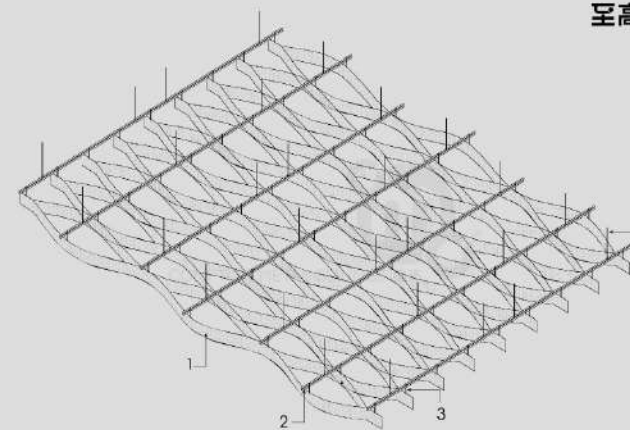

COMPTON METAL CEILINGS 至高
至高金属天花系统

COMPTON | Kladower 克拉多飘带天花系统

Kladower Ceiling System

100-180 x 1.0mm

- 独特吊装结构，可根据现场调节宽度尺寸，减少误差。
- 灵活变化的间距宽度和多种颜色组合可塑造多变的视觉效果。
- 开阔的空间，消防设备以及灯具都可置于天花之上。
- High flexibility for on site adjustment of opening size.
- Flexible space width and a variety of color combinations can shape changing visual effects.
- Open space ceiling provide simple placement of E&M services.

- 1 多色组合平面排布
- 2 开阔的空间，适用于较矮的层高

- 1 Stunning visual effect by rich color combination
- 2 Open space ceiling provide more headroom

COMPTON METAL CEILINGS 至高
至高金属天花系统

克拉多平面排布方案 Kladowet plance arrangement

单色组合
Color combinations

不同颜色组合
Variety of color combinations

	1. Kladowet 克拉多钢带板材 Kladowet Ceiling	2. C型龙骨 C Profile Primary Grids	3. 支撑杆 Stand Bar	4. 吊杆 Threaded Rod
尺寸 Dimensions	100~180 x 1.0mm	30 x 40 x 30 x 1.2mm		Ø0.6mm/Ø0.8mm
结构图 Construction	 可拉伸不同宽度			

*按客户需求提供不同尺寸
*Other dimensions available upon request

专利号: ZL 2014 2 0461891.6

© Copyright 所有者德國康普頓集團。未經本集團書面授權，不得以任何形式進行複製、摘錄或其他商業用途，違者必究。