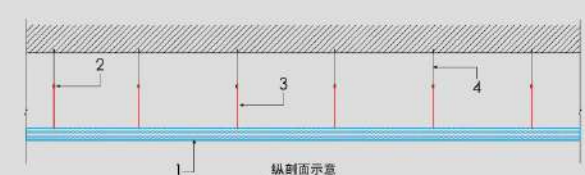

COMPTON METAL CEILINGS 至高
至高金属天花系统

COMPTON | Kladower 克拉多飘带天花系统

Kladower Ceiling System

100-180 x 1.0mm

- 独特吊装结构，可根据现场调节宽度尺寸，减少误差。
- 灵活变化的间距宽度和多种颜色组合可塑造多变的视觉效果。
- 开阔的空间，消防设备以及灯具都可置于天花之上。
- High flexibility for on site adjustment of opening size.
- Flexible space width and a variety of color combinations can shape changing visual effects.
- Open space ceiling provide simple placement of E&M services.

- 1 多色组合平面排布
- 2 开阔的空间，适用于较矮的层高

- 1 Stunning visual effect by rich color combination
- 2 Open space ceiling provide more headroom

COMPTON METAL CEILINGS 至高
至高金属天花系统

克拉多平面排布方案 Kladowet plance arrangement

单色组合
Color combinations

不同颜色组合
Variety of color combinations

	1. Kladowet 克拉多钢带板材 Kladowet Ceiling	2. C型龙骨 C Profile Primary Grids	3. 支撑杆 Stand Bar	4. 吊杆 Threaded Rod
尺寸 Dimensions	100~180 x 1.0mm	30 x 40 x 30 x 1.2mm		Ø0.6mm/Ø0.8mm
结构图 Construction	 可拉伸不同宽度			

*按客户需求提供不同尺寸
*Other dimensions available upon request

专利号: ZL 2014 2 0461891.6

© Copyright 所有者德國康普頓集團。未經本集團書面授權，不得以任何形式進行複製、摘錄或其他商業用途，違者必究。