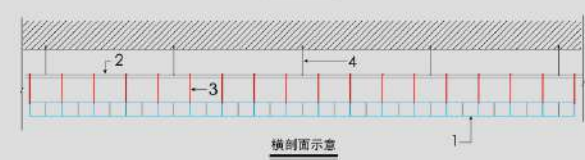

COMPTON METAL CEILINGS 至高
至高金属天花系统

COMPTON | Kladower 克拉多飘带天花系统

Kladower Ceiling System

100-180 x 1.0mm

- 独特吊装结构，可根据现场调节宽度尺寸，减少误差。
- 灵活变化的间距宽度和多种颜色组合可塑造多变的视觉效果。
- 开阔的空间，消防设备以及灯具都可置于天花之上。
- High flexibility for on site adjustment of opening size.
- Flexible space width and a variety of color combinations can shape changing visual effects.
- Open space ceiling provide simple placement of E&M services.

- 1 多色组合平面排布
- 2 开阔的空间，适用于较矮的层高

- 1 Stunning visual effect by rich color combination
- 2 Open space ceiling provide more headroom

COMPTON METAL CEILINGS 至高
至高金属天花系统

克拉多平面排布方案 Kladowet plance arrangement

单色组合
Color combinations

不同颜色组合
Variety of color combinations

	1. Kladowet 克拉多钢带板材 Kladowet Ceiling	2. C型龙骨 C Profile Primary Grids	3. 支撑杆 Stand Bar	4. 吊杆 Threaded Rod
尺寸 Dimensions	100~180 x 1.0mm	30 x 40 x 30 x 1.2mm		Ø0.6mm/Ø0.8mm
结构图 Construction	 可拉伸不同宽度			