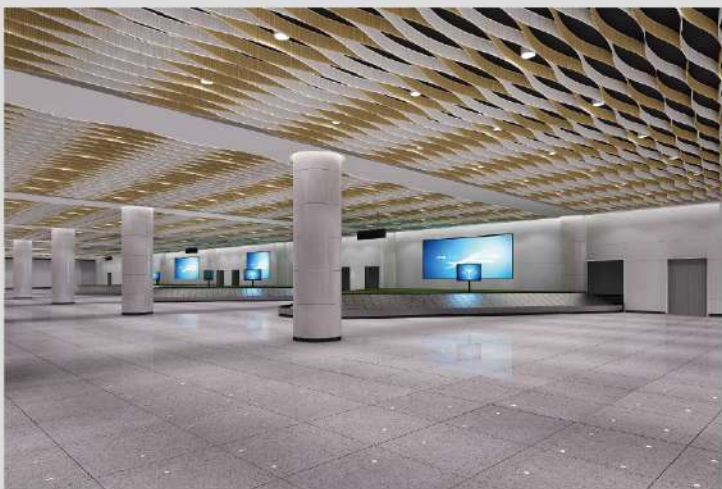

COMPTON METAL CEILINGS 至高
至高金属天花系统

COMPTON | Kladower 克拉多飘带天花系统

Kladower Ceiling System

100-180 x 1.0mm

- 独特吊装结构，可根据现场调节宽度尺寸，减少误差。
- 灵活变化的间距宽度和多种颜色组合可塑造多变的视觉效果。
- 开阔的空间，消防设备以及灯具都可置于天花之上。
- High flexibility for on site adjustment of opening size.
- Flexible space width and a variety of color combinations can shape changing visual effects.
- Open space ceiling provide simple placement of E&M services.

- 1 多色组合平面排布
- 2 开阔的空间，适用于较矮的层高

- 1 Stunning visual effect by rich color combination
- 2 Open space ceiling provide more headroom

COMPTON METAL CEILINGS 至高
至高金属天花系统

克拉多平面排布方案 Kladowet plance arrangement

单色组合
Color combinations

不同颜色组合
Variety of color combinations

	1. Kladowet 克拉多钢带板材 Kladowet Ceiling	2. C型龙骨 C Profile Primary Grids	3. 支撑杆 Stand Bar	4. 吊杆 Threaded Rod
尺寸 Dimensions	100~180 x 1.0mm	30 x 40 x 30 x 1.2mm		Ø0.6mm/Ø0.8mm
结构图 Construction	 可拉伸不同宽度			