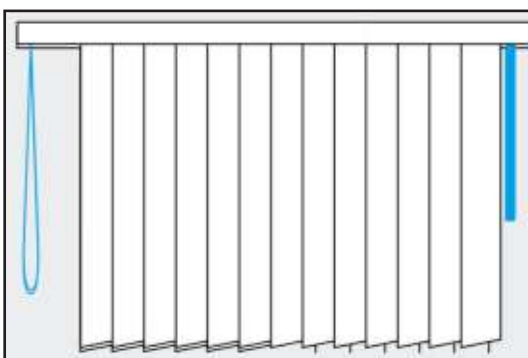

Automatic Drop Function untuk Mekanisme Manual (Optional)

Menghentakan tali untuk menurunkan blind secara otomatis.

Lebih detail bisa lihat pada Qr code diatas

VERTICAL BLIND

Dual Shape

Dual Seez

Vertical Blind