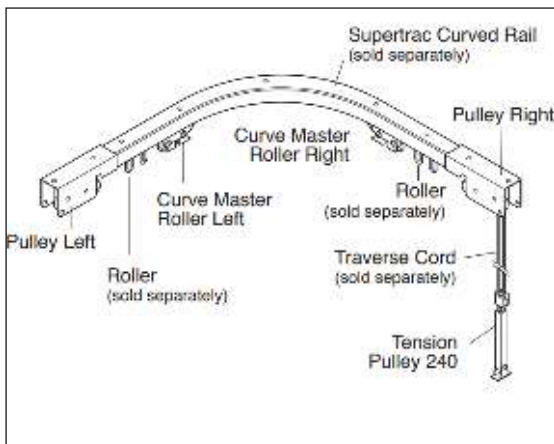

Note: End cap A & B terbuat dari Kayu Solid

Supertrac max beban 80kg Manual or Motorized

Curtain track dengan desain multifungsi, mampu dipasang lurus, melengkung hingga sistem Skylight.

Kapasitas beban kain hadir hingga 80 kilogram. Cocok untuk jendela yang lebar.