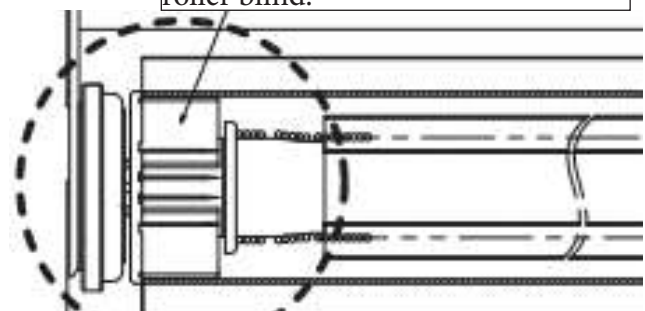

Komponen Pegas Didalam pipa roller blind.