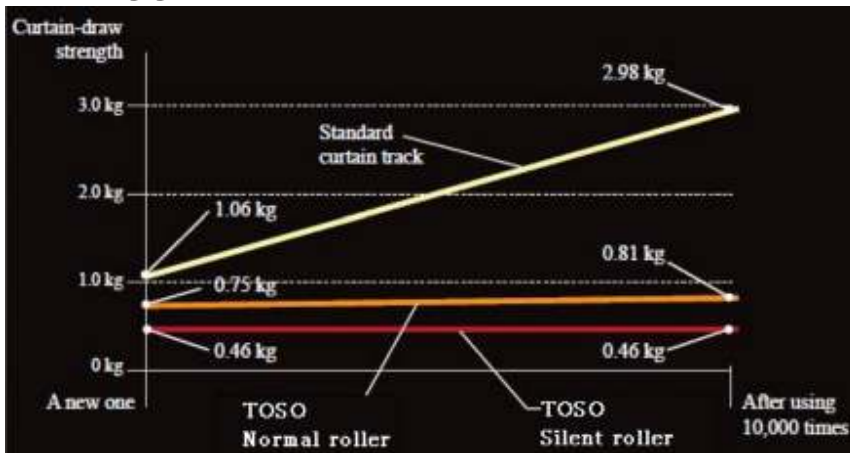

Why TOSO Curtain Track?

Keunggulan Roda Curtain Track Toso