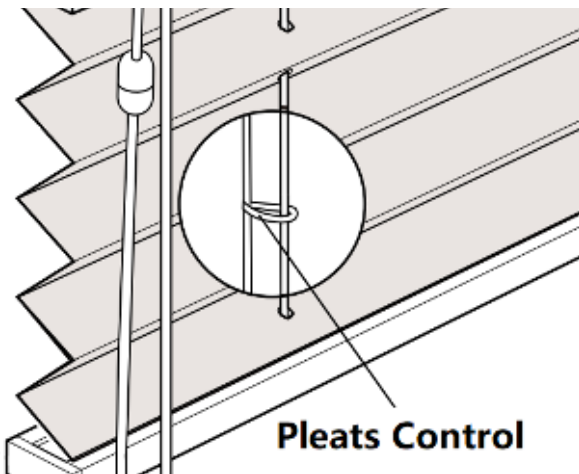

Twin Style

Pleats Control

Wujudkan suasana interior ala Jepang dengan Toso Pleated Screen.

Anda disuguhkan 3 fitur unik hanya dari Toso pleated blind.

1) **Twin style:** dua kain dalam satu blind, sehingga cahaya masuk ruangan bisa disesuaikan.
2) **Pleats Control:** agar lekukan menjadi konsisten dan rapih (tidak tersedia untuk honey comb).
3) **Honey Comb:** Kain dengan struktur sarang lebah untuk insulasi panas dan dingin.

Tipe Produk	Kapasitas(LxT)*	Lebar Pleats
Twin One Chain Type	2.9m* x 3m	25mm
Single Chain Type	3m x 3m