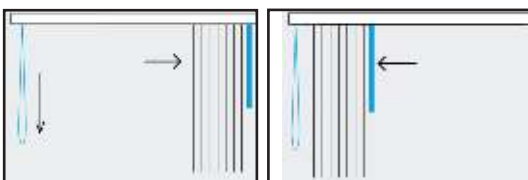

Kapasitas

Tipe Operasi	Panjang	Tinggi	Luas Max
Vertical Blind Standar	max 4m	max 6m	12m²
SEEZ & Dual Shape	max 4m	max 3m	Tergantung*

Tergantung jenis dan variasi kain. Contact us for more info.