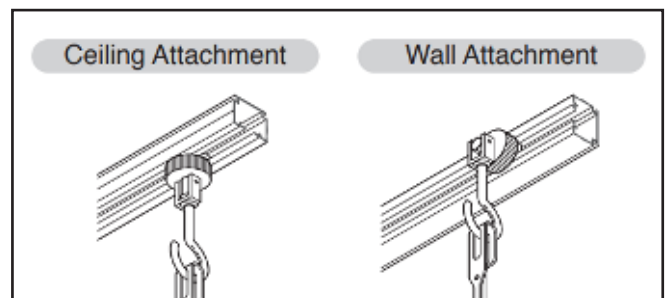

Picture Rail (15 - 70kg)

Seamless Design

Seamless = tidak ketara

Jika anda ingin memasang sebuah bingkai, pot bunga, baju, dll namun **tidak merusak tembok**, Picture rail mampu menjadi solusi yang sangat baik untuk anda.

Kuat Tak Tertandingi!

Mengapa Toso Picture Rail?

Dibuat dengan aluminium alloy berkualitas tinggi, Toso picture rail terbaik dikelasnya. Kekuatan tidak tanggung-tanggung, picture rail kami mampu menahan **beban hingga 70 kilogram**.

Curved Bisa, karena desain yang fleksibel serta daya tanggung beban yang tinggi, Picture rail kami cocok untuk perumahan hingga galeri seni.

Opsi Pemasangan:

1. Bisa dipasang di
2. Wall (Dinding) atau
   - Ceiling (Plafon)

*lihat gambar disebelah