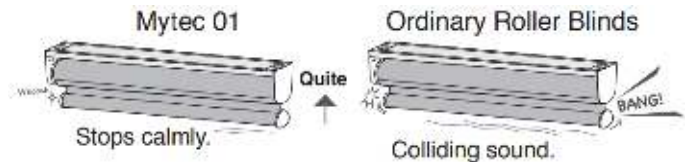

Mengapa Roller Blind Toso?

Mytec -01		LOOP/CHAIN	LOOP/CHAIN- Wide	SPRING
Maximum berat kain		3.2 Kg	3.7 Kg	1.8 Kg
Kapasitas Produk	Lebar Produk	300 s/d 2.000mm	300 s/d 2700mm*	300 s/d 2.000mm
	Tinggi Produk	400 s/d 4.000mm	400 s/d 3.000mm	400 s/d 3.000mm
	Ratio (Lebar : Tinggi)	1 : 3 (maks)	1 : 3 (maks)	1 : 3 (maks)
	Pilihan bahan Chain	Plastic/Stainless Steel	Stainless Steel	X

Tali/Chain yang tersedia : plastic putih, plastic coklat, plastic hitam, stainless steel

Spring System: Dilengkapi dengan *Speed Controller* untuk mencegah pemberat roller blind bertabrakan saat kain ter-ulur keatas.