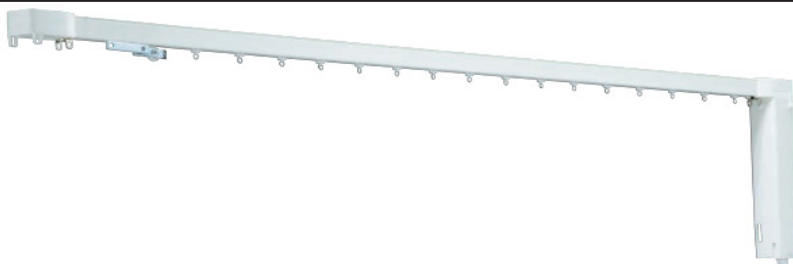

PROGRESS 25/50/80

Rel gorden motorized dengan tiga kapasitas beban, 25, 50, dan 80 kg. Progress cocok dengan sistem switch, remote & home automation.

Kelebihan Mesin PROGRESS