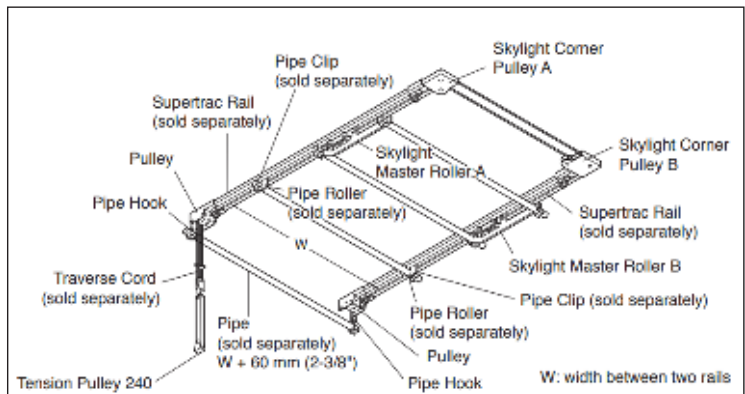

Note: End cap A & B terbuat dari Kayu Solid

Supertrac max beban 80kg Manual or Motorized

Curtain track dengan desain multifungsi, mampu dipasang lurus, melengkung hingga sistem Skylight.

Kapasitas beban kain hadir hingga 80 kilogram. Cocok untuk jendela yang lebar.