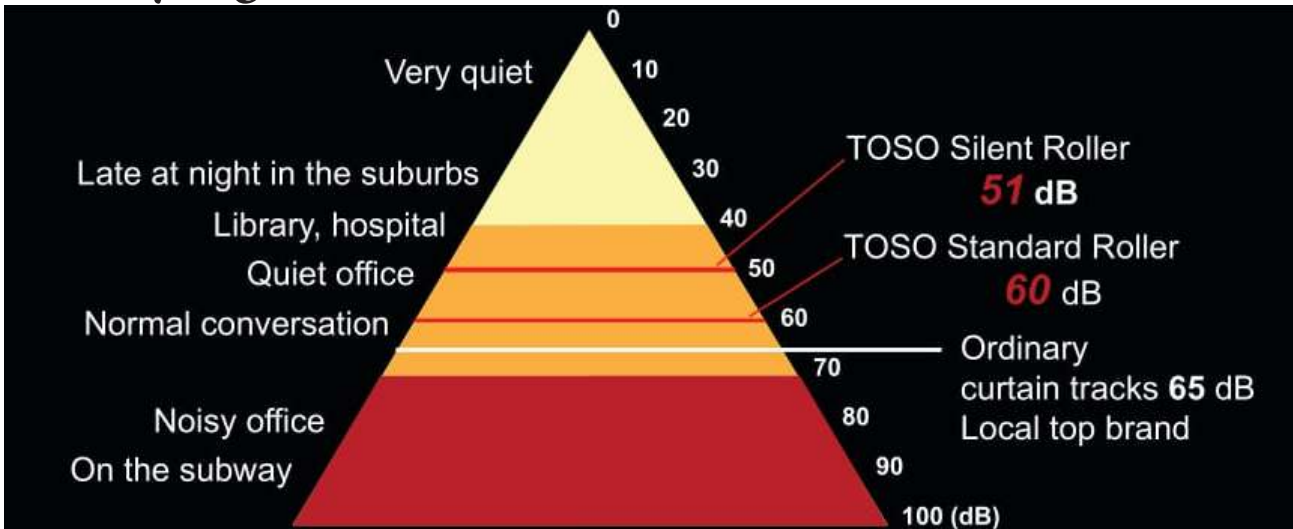

Suara yang Dihasilkan Curtain Track Toso: Quiet