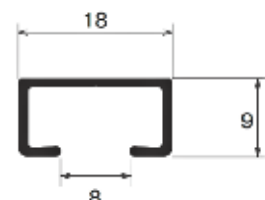

Ciero hadir juga dengan **Wave Style**. Lekukan simetris agar jatuhnya kain terlihat lebih elok.

Ciero Line (Recessed)

Ciero Cloud

Ciero Mini

Terdapat 2 ketinggian, 9.5mm dan 12.5mm

Ciero, curtain track yang Minimalis