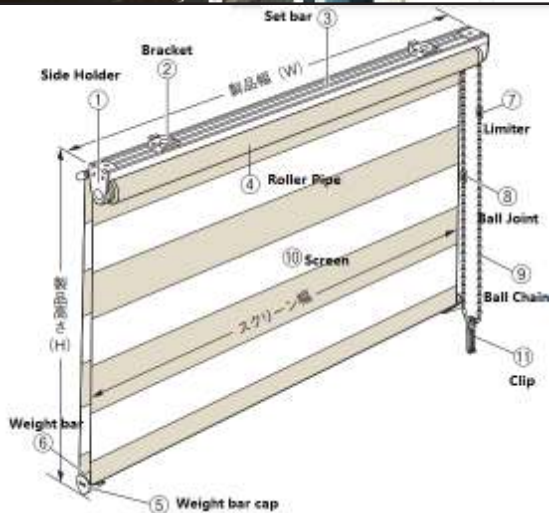

VISIC Dimout & Sheer

Product demo

Kesan unik dan modern bisa didapatkan dengan Visic. Kain dengan 2 jenis tingkat shading yang berbeda disusun secara bergantian (alternating).

Untuk lebih jelasnya, bisa kunjungi demonstrasi produk tertera pada kode Qr diatas.

Type Operasi	Kapasitas(LxT)
Manual Chain/ Loop	Max 2x3m
Motorized	Max 2x3.5m