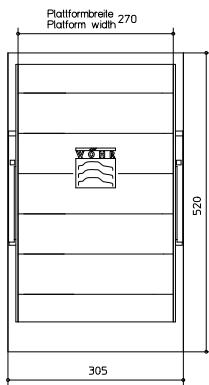

**Dateiname / File name:**  
**DS-411-26-E-250**

Wöhr Parklift 411 2,6 - E 250

**Dateiname / File name:**  
**DS-411-26-E-260**

Wöhr Parklift 411 2,6 - E 260

**Dateiname / File name:**  
**DS-411-26-E-270**

Wöhr Parklift 411 2,6 - E 270

**Dateiname / File name:**  
**DS-411-26-D-500**

Wöhr Parklift 411 2,6 - D 500