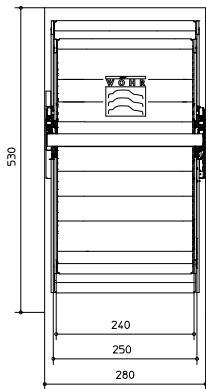

Wöhr Parklift 421-2,0 - E 220/230
Wöhr Parklift 421-2,6 - E 220/230

Dateiname / File name:
DS-421-E-230-240

Wöhr Parklift 421-2,0 - E 230/240
Wöhr Parklift 421-2,6 - E 230/240

Dateiname / File name:
DS-421-E-240-250

Wöhr Parklift 421-2,0 - E 240/250
Wöhr Parklift 421-2,6 - E 240/250

Dateiname / File name:
DS-421-E-250-260

Wöhr Parklift 421-2,0 - E 250/260
Wöhr Parklift 421-2,6 - E 250/260

Dateiname / File name:
DS-421-E-260-270