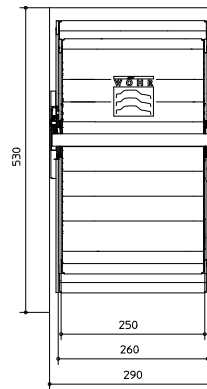

Wöhr Parklift 421-2,0 - E 220/230
Wöhr Parklift 421-2,6 - E 220/230

Dateiname / File name:
DS-421-E-230-240

Wöhr Parklift 421-2,0 - E 230/240
Wöhr Parklift 421-2,6 - E 230/240

Dateiname / File name:
DS-421-E-240-250

Wöhr Parklift 421-2,0 - E 240/250
Wöhr Parklift 421-2,6 - E 240/250

Dateiname / File name:
DS-421-E-250-260

Wöhr Parklift 421-2,0 - E 250/260
Wöhr Parklift 421-2,6 - E 250/260

Dateiname / File name:
DS-421-E-260-270