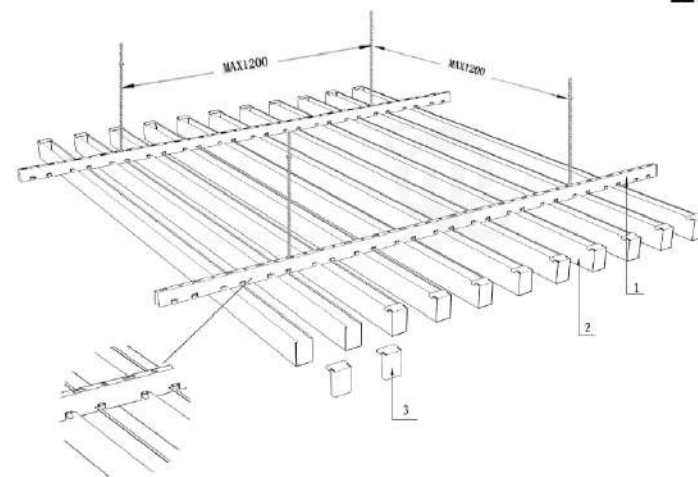

密闭衬条
Metal Sealing Strip
对于类似医院、办公室、洁净车间等要求密闭效果的空间, 可以加装密封衬条。
Metal sealing strip's effective methods to achieve close effect.

纵向节点图
Front Detail Drawing

横向节点图
Left Detail Drawing

	1. 25U/30UH#龙骨 25U/30UH# Carrier	2. 25U/30UH#板材 25U/30UH# Ceiling	3. 25U/30UH#封口盖 End Cover For 25U/30UH#
尺寸 Dimensions	18 × 37 × 0.6mm	30UH: 30 × 60/70/80/90/100 × 0.8/1.0mm 25U: 25 × 100 × 0.8/1.0mm	
结构图 Construction		 25×100 25U 30×60 30×70 30×80 30×90 30×100 30UH	

纵向节点图
Front Detail Drawing

横向节点图
Left Detail Drawing

	1. 50U#龙骨 50U# Carrier	2. 50U#板材 50U# Ceiling	3. 50U#封口盖 End Cover For 50U#
尺寸 Dimensions	18 × 37 × 0.6mm	50 × 70 × 0.7/0.8/1.0mm	
结构图 Construction	