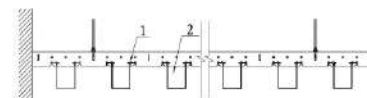

密闭衬条
Metal Sealing Strip
对于类似医院、办公室、洁净车间等要求密闭效果的空间, 可以加装密封衬条。
Metal sealing strip's effective methods to achieve close effect.

纵向节点图
Front Detail Drawing

横向节点图
Left Detail Drawing

	1. 25U/30UH#龙骨 25U/30UH# Carrier	2. 25U/30UH#板材 25U/30UH# Ceiling	3. 25U/30UH#封口盖 End Cover For 25U/30UH#
尺寸 Dimensions	18 × 37 × 0.6mm	30UH: 30 × 60/70/80/90/100 × 0.8/1.0mm 25U: 25 × 100 × 0.8/1.0mm	
结构图 Construction		 25×100 25U 30×60 30×70 30×80 30×90 30×100 30UH	

纵向节点图
Front Detail Drawing

横向节点图
Left Detail Drawing

	1. 50U#龙骨 50U# Carrier	2. 50U#板材 50U# Ceiling	3. 50U#封口盖 End Cover For 50U#
尺寸 Dimensions	18 × 37 × 0.6mm	50 × 70 × 0.7/0.8/1.0mm	
结构图 Construction	